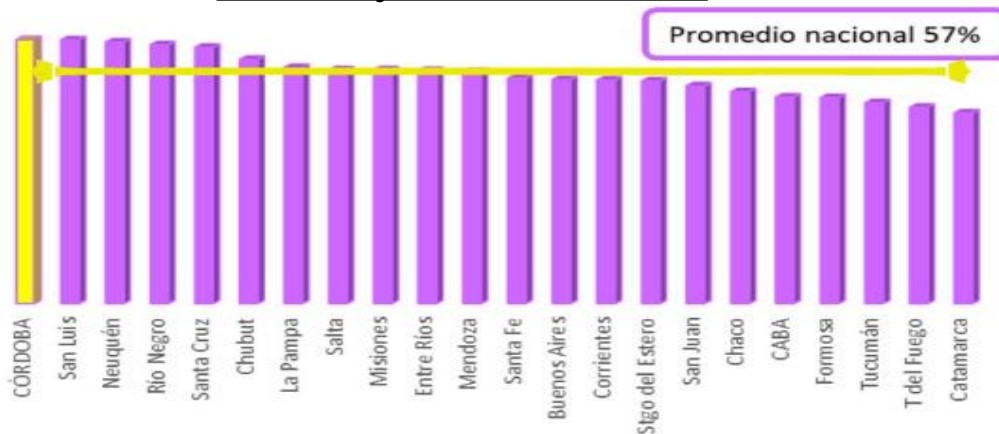

8M - Participación femenina en cargos judiciales en Córdoba

Información sobre población femenina, total de mujeres que integran el personal del Poder Judicial de Córdoba, magistradas, asesoras, fiscalas y funcionarias: comparativa entre la provincia de Córdoba y el total de provincias de Argentina.

Datos claves	% Córdoba	% Argentina	Variación
Población	52%	52%	0%
RRHH femenina Poder Judicial	67%	57%	10%
Tribunales Superior de Justicia	43%	33%	10%
Magistradas, asesoras y fiscalas	45%	45%	0%
Funcionarias	76%	62%	14%

RRHH Mujeres Poder Judicial