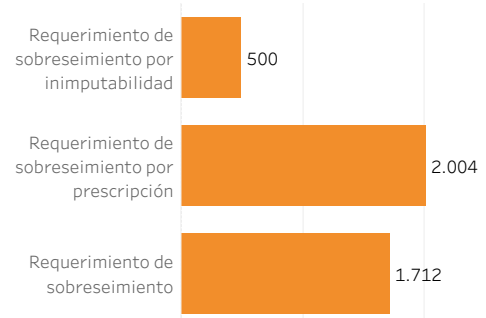

DATOS ESTADÍSTICOS

JUZGADOS CON COMPETENCIA EN CONTROL *Oposiciones, requerimientos y audiencias en el año 2018*

Puede filtrar los datos de una sede en particular haciendo click directamente en la ubicación correspondiente en el mapa o eligiendo en los menús desplegables de la derecha:

Circunscripción: Sede: Organismo judicial:

Oposiciones ingresadas:

Requerimientos de sobreseimientos:

Otros requerimientos ingresados:

Audiencias:

Juicio abreviado inicial: **186**

Investigación, procesamiento y presentación realizada por el **Centro de Estudios y Proyectos Judiciales**.