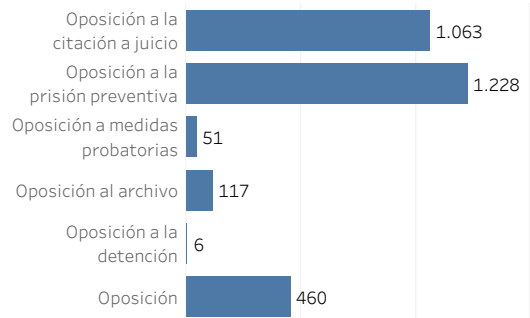

DATOS ESTADÍSTICOS

JUZGADOS CON COMPETENCIA EN CONTROL *Oposiciones, requerimientos y audiencias en el año 2018*

Puede filtrar los datos de una sede en particular haciendo click directamente en la ubicación correspondiente en el mapa o eligiendo en los menús desplegables de la derecha:

Circunscripción: Sede: Organismo judicial:

Oposiciones ingresadas:

Requerimientos de sobreseimientos:

Otros requerimientos ingresados:

Audiencias:

Juicio abreviado inicial: **186**

Investigación, procesamiento y presentación realizada por el **Centro de Estudios y Proyectos Judiciales**.