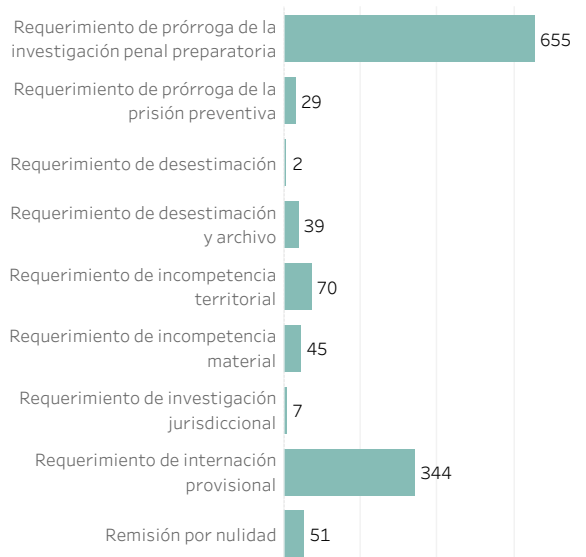

DATOS ESTADÍSTICOS

JUZGADOS CON COMPETENCIA EN CONTROL *Oposiciones, requerimientos y audiencias en el año 2018*

Puede filtrar los datos de una sede en particular haciendo click directamente en la ubicación correspondiente en el mapa o eligiendo en los menús desplegables de la derecha:

Circunscripción: Sede: Organismo judicial:

Oposiciones ingresadas:

Requerimientos de sobreseimientos:

Otros requerimientos ingresados:

Audiencias:

Juicio abreviado inicial: **186**

Investigación, procesamiento y presentación realizada por el **Centro de Estudios y Proyectos Judiciales**.

Fuente: datos extraídos del Sistema de Administración de Causas (SAC).